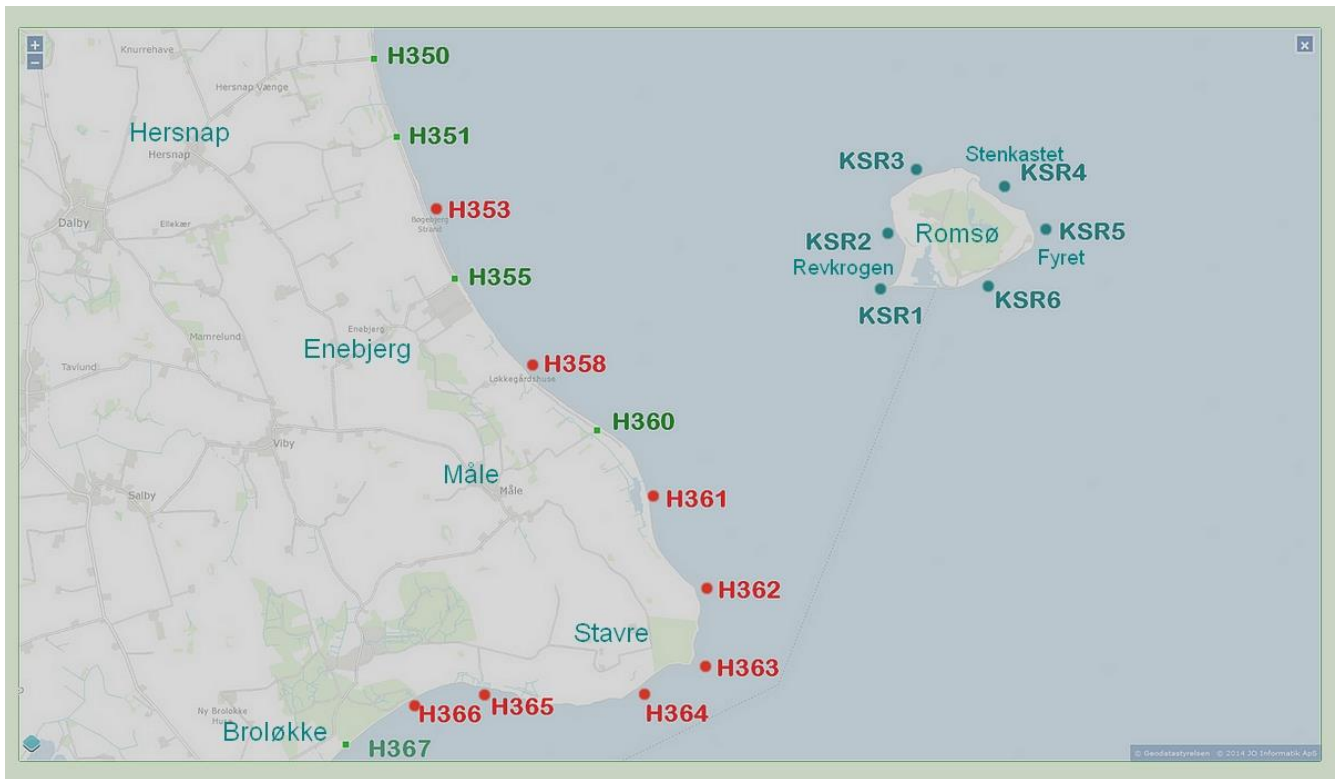

Marker på kortet hvor der har været indsamlet, og om der er efterladt en sæk affald som skal afhentes.

Send beskeden videre til Turudvalget, Jens Mohr Ernst med mail, sms eller direkte som det passer bedst.