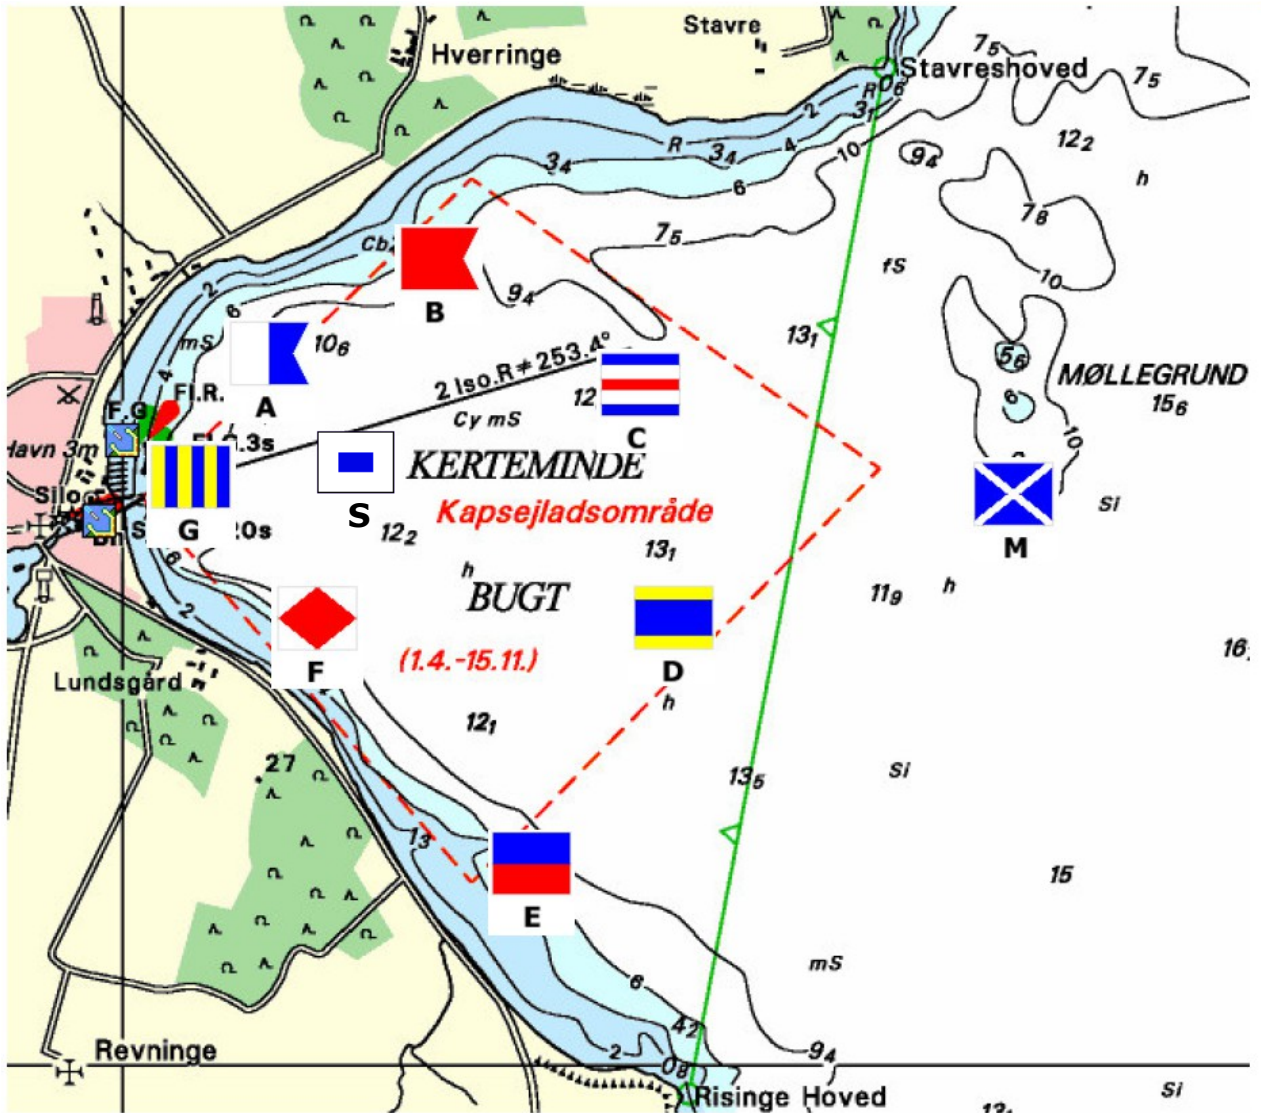

KAPSEJLADSOMRÅDE 2015

Waypoint	Bredde	Længde
A	55° 27,56'	10° 40,90'
B	55° 27,90'	10° 42,00'
C	55° 27,40'	10° 43,20'
D	55° 26,55'	10° 43,52'
E	55° 25,72'	10° 42,55'
F	55° 26,60'	10° 41,19'
G – grøn havnebøje	55° 27,12'	10° 40,35'
M – Møllegrunden	55° 27,06'	10° 45,73'
S	55° 27,156'	10° 41,75'

Husk !

Start uden dommerbåd
 signaleres med signalfag
 L på signalmasten på
 land.

L