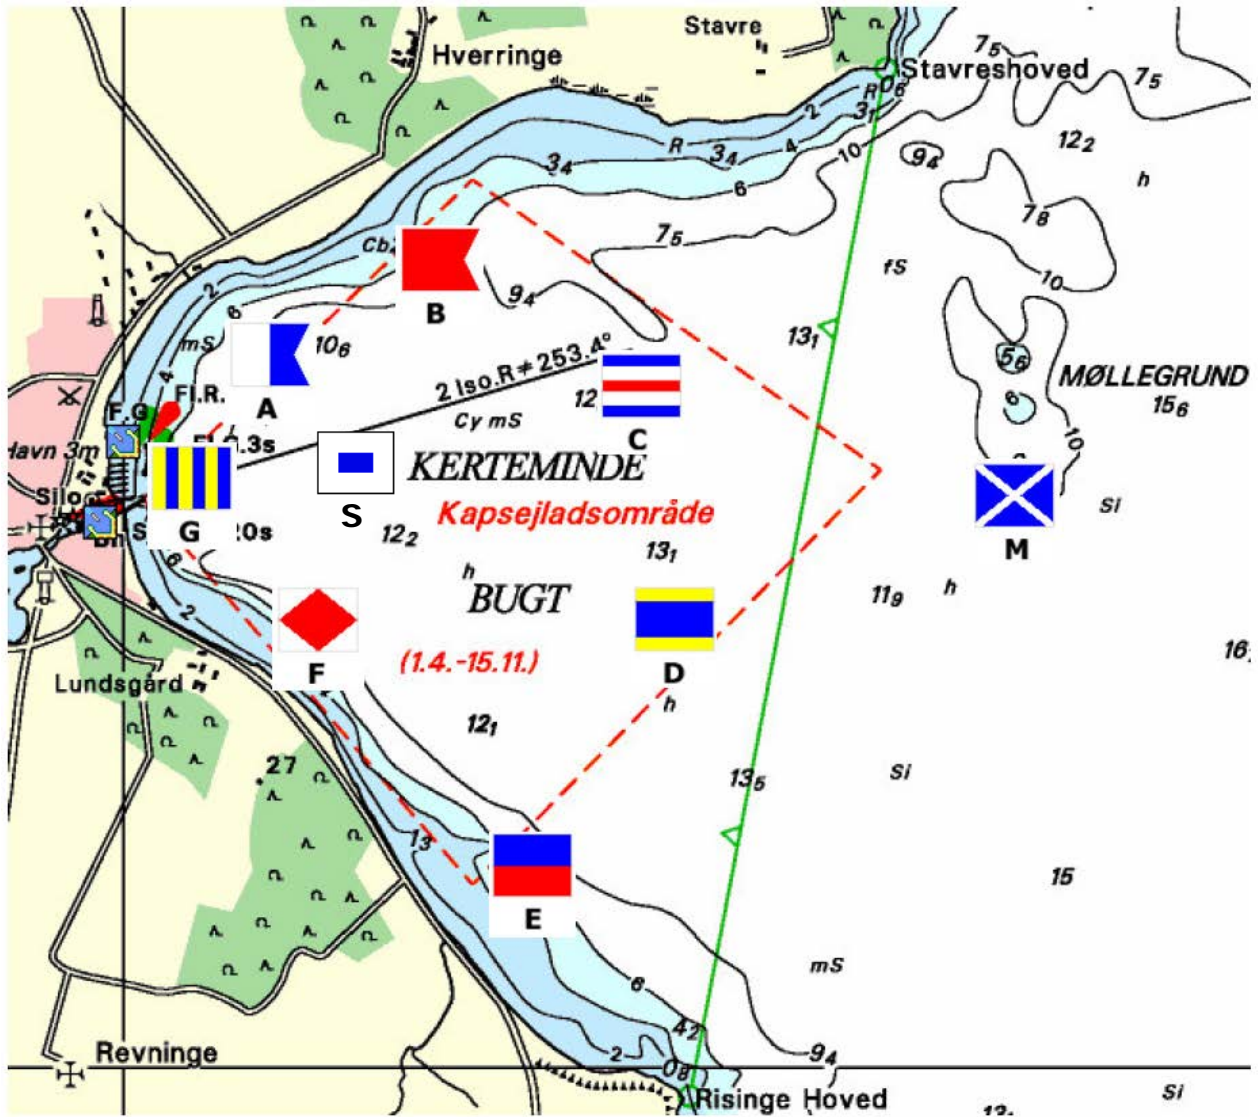

KAPSEJLADSOMRÅDE 2016

Waypoint	Bredde	Længde
A	55° 27,56'	10° 40,90'
B	55° 27,90'	10° 42,00'
C	55° 27,40'	10° 43,20'
D	55° 26,55'	10° 43,52'
E	55° 25,72'	10° 42,55'
F	55° 26,60'	10° 41,19'
G – grøn havnebøje	55° 27,12'	10° 40,35'
M - Møllegrunden	55° 27,06'	10° 45,73'
S	55° 27,156'	10° 41,75'

Husk !

Start uden dommerbåd
signaleres med signalfag
L på signalmasten på
land.

Talstander 1:

Talstander 2: