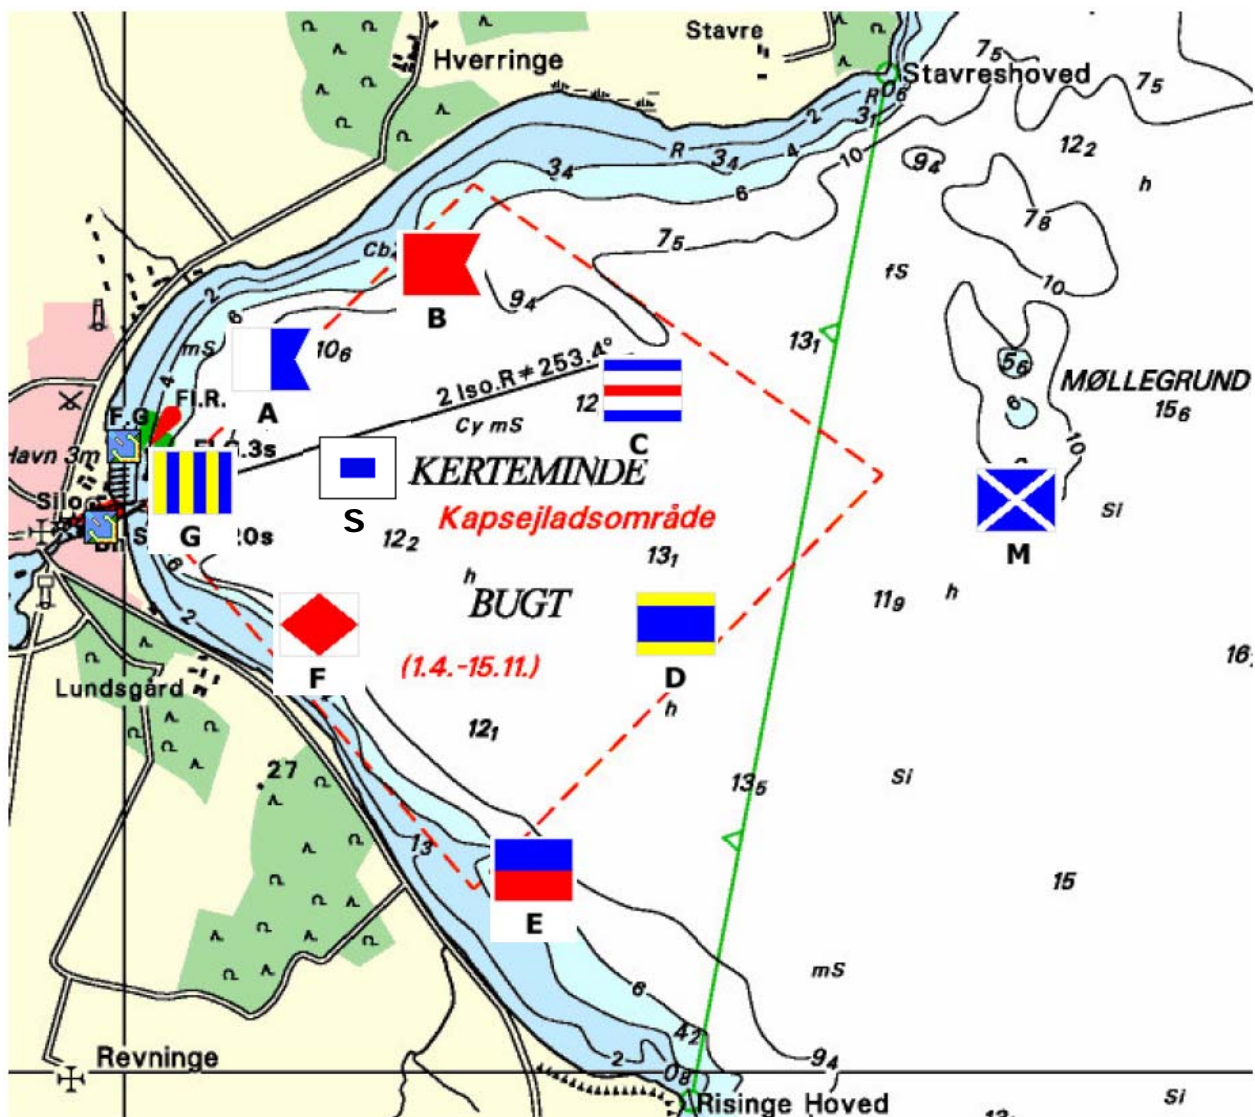

KAPSEJLADSOMRÅDE 2018

Waypoint	Bredde	Længde
A	55° 27,56'	10° 40,90'
B	55° 27,90'	10° 42,00'
C	55° 27,40'	10° 43,20'
D	55° 26,55'	10° 43,52'
E	55° 25,72'	10° 42,55'
F	55° 26,60'	10° 41,19'
G – grøn havnebøje	55° 27,12'	10° 40,35'
M - Møllegrunden	55° 27,06'	10° 45,73'
S	55° 27,156'	10° 41,75'

Husk !

Start uden dommerbåd
signaleres med signalfag
L på signalmasten på
land.

L

Talstander 1:

Talstander 2: